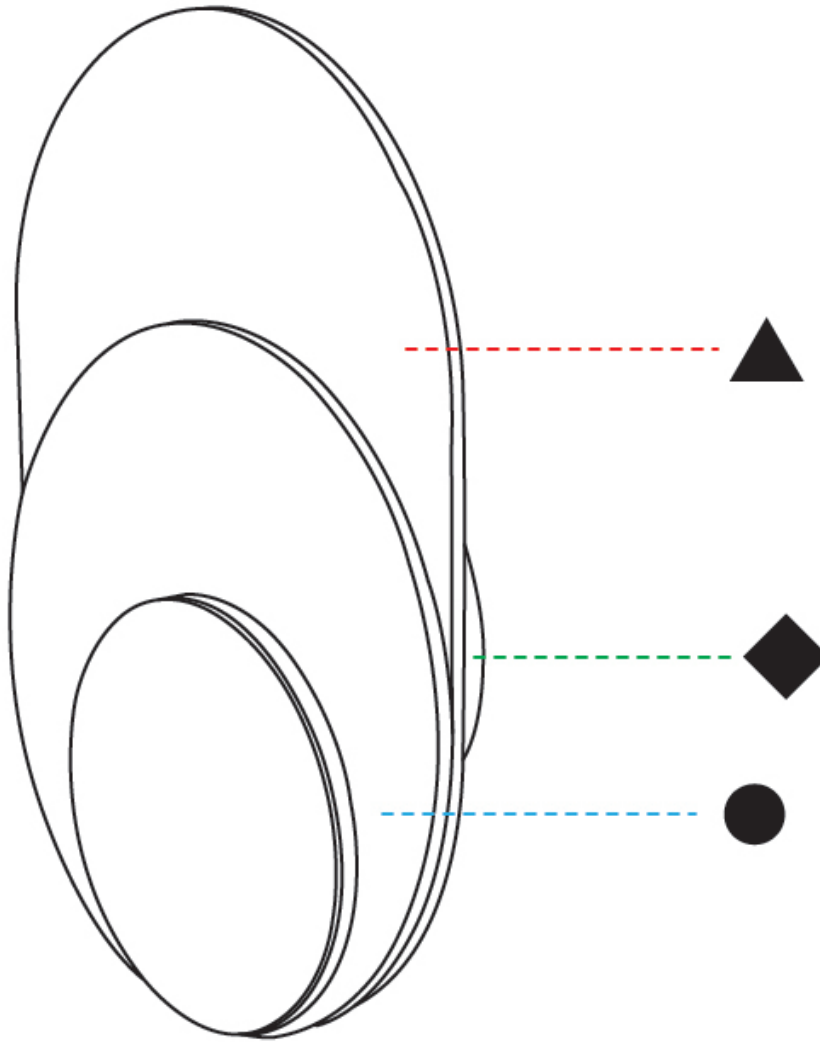

Ø250mm 9 ¹³/₁₆"

Ø172mm 6 ³/₄"

LUOMU 4 SURFACE

D72026-

PROJECT	_____
TYPE	_____
SPECIFIER	_____
QUANTITY	_____
DATE	_____

D

LUOMU 5 SURFACE

D72027- -